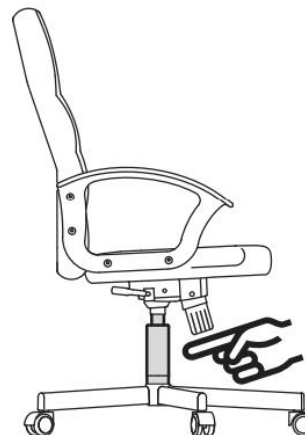

SILLA DE OFICINA

IMPORTANTE-CONSERVE ESTA INFORMACIÓN PARA SU CONSULTA POSTERIOR: LEER DETALLA DAMENTE

INFORMACIÓN DE SEGURIDAD

- Peso máximo soportado: 200 KG
- Para evitar que la silla caiga, asegúrese de que el peso sea uniformemente distribuido.
- Saque todas las piezas de la caja y asegúrese de que todas las piezas estén incluidas antes del montaje.
- Mantenga los pies siempre en el suelo y no haga presión con la cabeza sobre el reposacabezas al reclinar la silla.
- Cuando ajuste el respaldo, asegúrese de que sus dedos están seguros y fuera de peligro.
- Para evitar daños, nunca a tire rápido y fuerte de las cascas.
- Esta silla está diseñada para sentarse solamente y nada más.
- No la utilice como base o como escalera.
- No se siente en los brazos de la silla.
- Esta silla está diseñada para sentar una persona a la vez.
- Si faltan algunas piezas, están dañadas o desgastadas, deje de usarla inmediatamente.
- Evite la luz solar directa sobre la silla para que los componentes de plástico no se vuelvan frágiles.

INSTRUCCIONES DE MANTENIMIENTO

- Limpiar con aspiradora.
- Limpiar con un paño humedecido en agua.

¡Advertencia! La sustitución y la reparación de los componentes para la regulación de la altura de la silla con acumuladores de energía deben ser efectuados solo por personal cualificado.